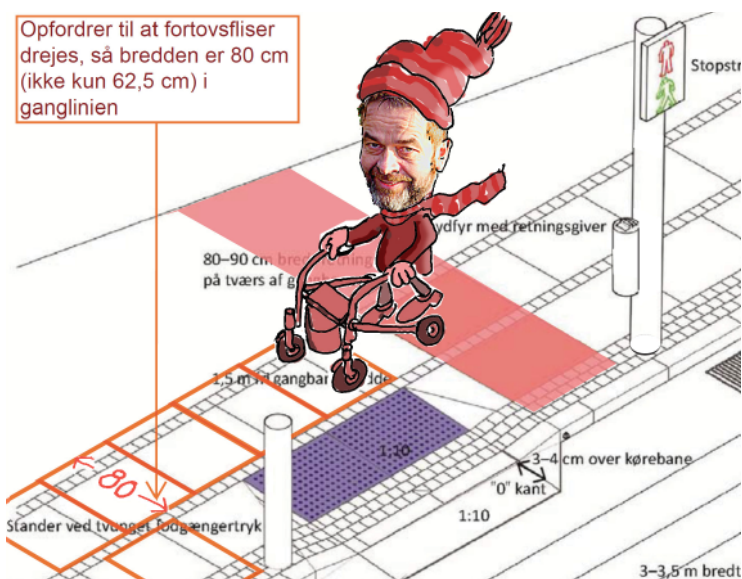

Handiplan Plus

Arkitektfirma
Danske Ark

Midvintervej 9
dk-8200 Aarhus N

Telf [+45]
61 30 46 88

www
.handiplanplus.dk

Kære dig

Der var en gang en kejser, der tog "fine" klæder på.
Det mente alle - næsten.

Et lille barn sagde, "Men han har jo ikke noget på".

Barnet om helt almindelige fortovsfliser.

Problem: Københavnerfortov har kun en jævn
bredde på 62,5 cm

Løsning: Drej flisen så bredden er 80 cm.
Et "Aarhusfortov" - måske (:

Hvad vælger du? – inkluderende eller ekskluderende?
Glædelig jul og inkluderende fortov.